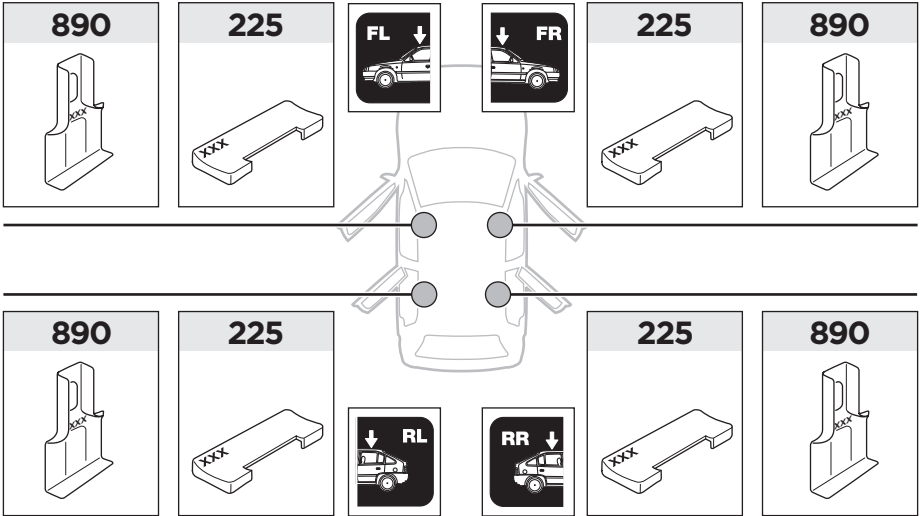

890 x4

x1

1

	X (scale)	X (mm)	X (inch)
LAND ROVER Freelander 2 , 5-dr SUV, 07-14	45,5	1106	43 1/2
LAND ROVER LR2 , 5-dr SUV, *07-14	45,5	1106	43 1/2

	Y (scale)	Y (mm)	Y (inch)
LAND ROVER Freelander 2 , 5-dr SUV, 07-14	42,5	1076	42 3/8
LAND ROVER LR2 , 5-dr SUV, *07-14	42,5	1076	42 3/8

2

LAND ROVER Freelander 2, 5-dr SUV, 07-14

LAND ROVER LR2, 5-dr SUV, *07-14

3

	W (mm)	Z (mm)	W (inch)	Z (inch)
LAND ROVER Freelander 2 , 5-dr SUV, 07-14	310	700	12 1/4	27 1/2
LAND ROVER LR2 , 5-dr SUV, *07-14	310	700	12 1/4	27 1/2