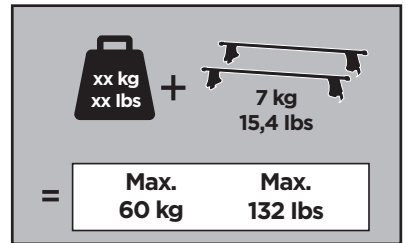

Thule Rapid System Kit 1443

> Instructions

LAND ROVER Freelander 2, 5-dr SUV, 07-14

LAND ROVER LR2, 5-dr SUV, *07-14

*North America

ISO 11154-E

x1

225 x4

890 x4

x1

1

	X (scale)	X (mm)	X (inch)
LAND ROVER Freelander 2 , 5-dr SUV, 07-14	45,5	1106	43 1/2
LAND ROVER LR2 , 5-dr SUV, *07-14	45,5	1106	43 1/2

	Y (scale)	Y (mm)	Y (inch)
LAND ROVER Freelander 2 , 5-dr SUV, 07-14	42,5	1076	42 3/8
LAND ROVER LR2 , 5-dr SUV, *07-14	42,5	1076	42 3/8

2

LAND ROVER Freelander 2, 5-dr SUV, 07-14

LAND ROVER LR2, 5-dr SUV, *07-14

3

	W (mm)	Z (mm)	W (inch)	Z (inch)
LAND ROVER Freelander 2 , 5-dr SUV, 07-14	310	700	12 1/4	27 1/2
LAND ROVER LR2 , 5-dr SUV, *07-14	310	700	12 1/4	27 1/2