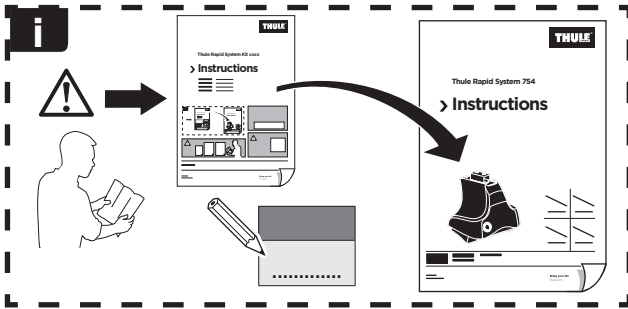

Thule Rapid System Kit 1443

> Instructions

LAND ROVER Freelander 2, 5-dr SUV, 07-14

LAND ROVER LR2, 5-dr SUV, *07-14

*North America

ISO 11154-E

x1

225 x4

890 x4

x1

1

	X (scale)	X (mm)	X (inch)
LAND ROVER Freelander 2 , 5-dr SUV, 07-14	45,5	1106	43 1/2
LAND ROVER LR2 , 5-dr SUV, *07-14	45,5	1106	43 1/2

	Y (scale)	Y (mm)	Y (inch)
LAND ROVER Freelander 2 , 5-dr SUV, 07-14	42,5	1076	42 3/8
LAND ROVER LR2 , 5-dr SUV, *07-14	42,5	1076	42 3/8