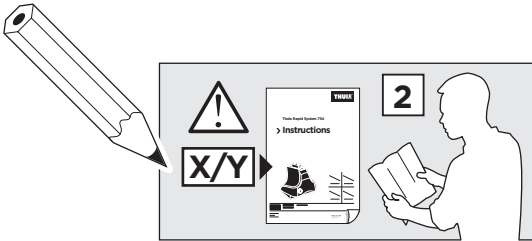

Thule Rapid System Kit 1443

> Instructions

LAND ROVER Freelander 2, 5-dr SUV, 07-14

LAND ROVER LR2, 5-dr SUV, *07-14

*North America

ISO 11154-E

x1

225 x4

890 x4

x1

1

	X (scale)	X (mm)	X (inch)
LAND ROVER Freelander 2 , 5-dr SUV, 07-14	45,5	1106	43 1/2
LAND ROVER LR2 , 5-dr SUV, *07-14	45,5	1106	43 1/2

	Y (scale)	Y (mm)	Y (inch)
LAND ROVER Freelander 2 , 5-dr SUV, 07-14	42,5	1076	42 3/8
LAND ROVER LR2 , 5-dr SUV, *07-14	42,5	1076	42 3/8