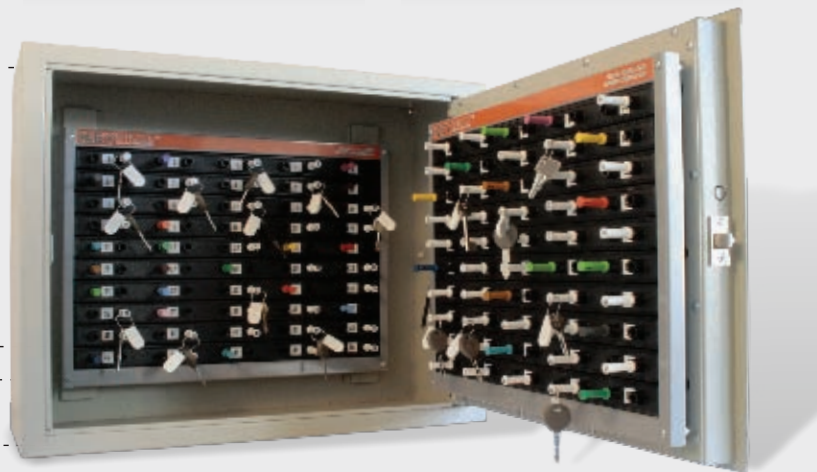

Las llaves se fijan al sistema con un llavero de seguridad anti-manipulable.

Se inserta una clavija de color para retirar la llave del sistema.

Girando la clavija se activa el sistema y se libera la llave deseada.

Los sistemas de control de llaves vienen diseñados en paneles de 10, 15, 25, 50, 100 y 150 llaves. Los armarios de seguridad reforzados **Key Vigilant®** almacenan desde 15 hasta 300 llaves.

**DISPONIBLE PARA ALQUILER O COMPRA**