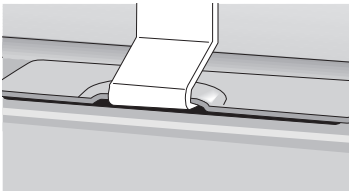

2

**CITROËN Berlingo**, 3/4-dr Van, 97-02, 03-08

**CITROËN Xsara Picasso**, 5-dr MPV, 00-03, 04-12\*

**PEUGEOT Partner**, 3/4-dr Van, 97-02, 03-08

**PEUGEOT Ranch**, 3/4-dr Van, 97-02, 03-08

3

	W (mm)	Z (mm)	W (inch)	Z (inch)
<b>CITROËN Berlingo</b> , 3/4-dr Van, 97-02, 03-08	770	600	30 <sup>3</sup> / <sub>8</sub>	23 <sup>5</sup> / <sub>8</sub>
<b>CITROËN Xsara Picasso</b> , 5-dr MPV, 00-03, 04-12	320	700	12 <sup>5</sup> / <sub>8</sub>	27 <sup>1</sup> / <sub>2</sub>
<b>PEUGEOT Partner</b> , 3/4-dr Van, 97-02, 03-08	770	600	30 <sup>3</sup> / <sub>8</sub>	23 <sup>5</sup> / <sub>8</sub>
<b>PEUGEOT Ranch</b> , 3/4-dr Van, 97-02, 03-08	770	600	30 <sup>3</sup> / <sub>8</sub>	23 <sup>5</sup> / <sub>8</sub>