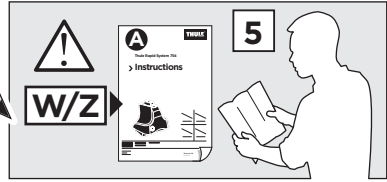

2

**CITROËN Berlingo**, 3/4-dr Van, 97-02, 03-08

**CITROËN Xsara Picasso**, 5-dr MPV, 00-03, 04-12\*

**PEUGEOT Partner**, 3/4-dr Van, 97-02, 03-08

**PEUGEOT Ranch**, 3/4-dr Van, 97-02, 03-08

3

	W (mm)	Z (mm)	W (inch)	Z (inch)
<b>CITROËN Berlingo</b> , 3/4-dr Van, 97-02, 03-08	770	600	30 <sup>3</sup> / <sub>8</sub>	23 <sup>5</sup> / <sub>8</sub>
<b>CITROËN Xsara Picasso</b> , 5-dr MPV, 00-03, 04-12	320	700	12 <sup>5</sup> / <sub>8</sub>	27 <sup>1</sup> / <sub>2</sub>
<b>PEUGEOT Partner</b> , 3/4-dr Van, 97-02, 03-08	770	600	30 <sup>3</sup> / <sub>8</sub>	23 <sup>5</sup> / <sub>8</sub>
<b>PEUGEOT Ranch</b> , 3/4-dr Van, 97-02, 03-08	770	600	30 <sup>3</sup> / <sub>8</sub>	23 <sup>5</sup> / <sub>8</sub>