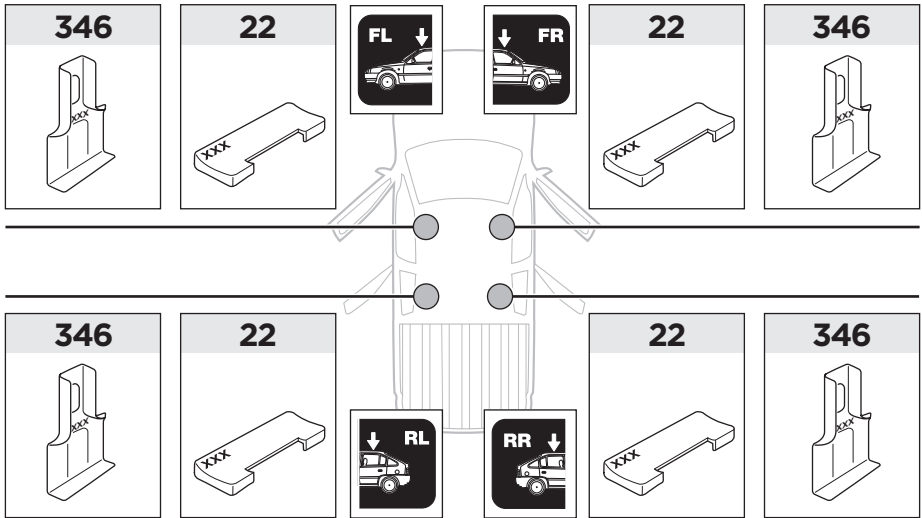

1

	X (scale)	X (mm)	X (inch)
<b>CITROËN Berlingo</b> , 3/4-dr Van, 97-02, 03-08	23,5	886	34 <sup>7</sup> / <sub>8</sub>
<b>CITROËN Xsara Picasso</b> , 5-dr MPV, 00-03, 04-12	21	861	33 <sup>7</sup> / <sub>8</sub>
<b>PEUGEOT Partner</b> , 3/4-dr Van, 97-02, 03-08	23,5	886	34 <sup>7</sup> / <sub>8</sub>
<b>PEUGEOT Ranch</b> , 3/4-dr Van, 97-02, 03-08	23,5	886	34 <sup>7</sup> / <sub>8</sub>

	Y (scale)	Y (mm)	Y (inch)
<b>CITROËN Berlingo</b> , 3/4-dr Van, 97-02, 03-08	24	891	35 <sup>1</sup> / <sub>8</sub>
<b>CITROËN Xsara Picasso</b> , 5-dr MPV, 00-03, 04-12	20	851	33 <sup>1</sup> / <sub>2</sub>
<b>PEUGEOT Partner</b> , 3/4-dr Van, 97-02, 03-08	24	891	35 <sup>1</sup> / <sub>8</sub>
<b>PEUGEOT Ranch</b> , 3/4-dr Van, 97-02, 03-08	24	891	35 <sup>1</sup> / <sub>8</sub>

2

**CITROËN Berlingo**, 3/4-dr Van, 97-02, 03-08

**CITROËN Xsara Picasso**, 5-dr MPV, 00-03, 04-12\*

**PEUGEOT Partner**, 3/4-dr Van, 97-02, 03-08

**PEUGEOT Ranch**, 3/4-dr Van, 97-02, 03-08

3

	W (mm)	Z (mm)	W (inch)	Z (inch)
<b>CITROËN Berlingo</b> , 3/4-dr Van, 97-02, 03-08	770	600	30 <sup>3</sup> / <sub>8</sub>	23 <sup>5</sup> / <sub>8</sub>
<b>CITROËN Xsara Picasso</b> , 5-dr MPV, 00-03, 04-12	320	700	12 <sup>5</sup> / <sub>8</sub>	27 <sup>1</sup> / <sub>2</sub>
<b>PEUGEOT Partner</b> , 3/4-dr Van, 97-02, 03-08	770	600	30 <sup>3</sup> / <sub>8</sub>	23 <sup>5</sup> / <sub>8</sub>
<b>PEUGEOT Ranch</b> , 3/4-dr Van, 97-02, 03-08	770	600	30 <sup>3</sup> / <sub>8</sub>	23 <sup>5</sup> / <sub>8</sub>