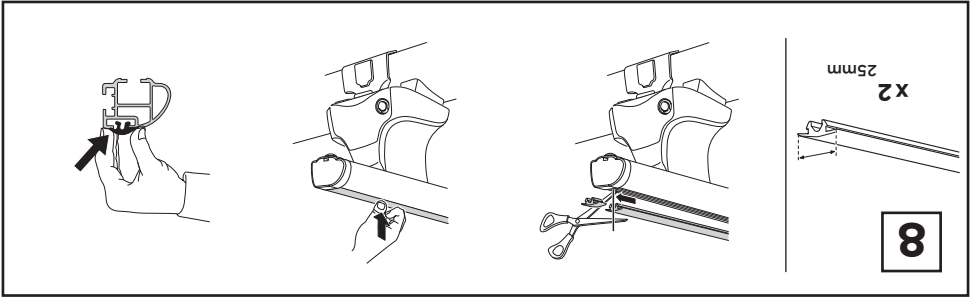

	Y (scale)	Y (mm)	Y (inch)
<b>CITROËN Berlingo</b> , 3/4-dr Van, 97-02, 03-08	24	891	35 <sup>1</sup> / <sub>8</sub>
<b>CITROËN Xsara Picasso</b> , 5-dr MPV, 00-03, 04-12	20	851	33 <sup>1</sup> / <sub>2</sub>
<b>PEUGEOT Partner</b> , 3/4-dr Van, 97-02, 03-08	24	891	35 <sup>1</sup> / <sub>8</sub>
<b>PEUGEOT Ranch</b> , 3/4-dr Van, 97-02, 03-08	24	891	35 <sup>1</sup> / <sub>8</sub>

2

**CITROËN Berlingo**, 3/4-dr Van, 97-02, 03-08

**CITROËN Xsara Picasso**, 5-dr MPV, 00-03, 04-12\*

**PEUGEOT Partner**, 3/4-dr Van, 97-02, 03-08

**PEUGEOT Ranch**, 3/4-dr Van, 97-02, 03-08

3

	W (mm)	Z (mm)	W (inch)	Z (inch)
<b>CITROËN Berlingo</b> , 3/4-dr Van, 97-02, 03-08	770	600	30 <sup>3</sup> / <sub>8</sub>	23 <sup>5</sup> / <sub>8</sub>
<b>CITROËN Xsara Picasso</b> , 5-dr MPV, 00-03, 04-12	320	700	12 <sup>5</sup> / <sub>8</sub>	27 <sup>1</sup> / <sub>2</sub>
<b>PEUGEOT Partner</b> , 3/4-dr Van, 97-02, 03-08	770	600	30 <sup>3</sup> / <sub>8</sub>	23 <sup>5</sup> / <sub>8</sub>
<b>PEUGEOT Ranch</b> , 3/4-dr Van, 97-02, 03-08	770	600	30 <sup>3</sup> / <sub>8</sub>	23 <sup>5</sup> / <sub>8</sub>