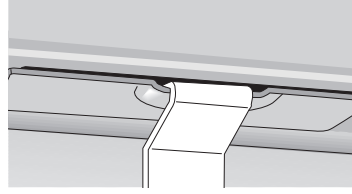

23 3/8	30 1/8	600	770	CITROËN Berlingo, 3/4-dr Van, 97-02, 03-08
23 3/8	30 1/8	600	770	PEUGEOT Partner, 3/4-dr Van, 97-02, 03-08
27 1/2	12 5/8	700	320	CITROËN Xsara Picasso, 5-dr MPV, 00-03, 04-12
23 3/8	30 1/8	600	770	CITROËN Berlingo, 3/4-dr Van, 97-02, 03-08

X mm   Y mm   X inch   Y inch

6