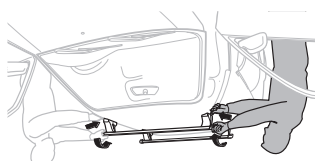

- UK Заміняти попарно
- BG Заменяте попарно
- FR Serrer alternativement chaque côté
- NL Afwisselend aan de linker- en de rechterkant aandraaien
- IT Alternare il serraggio delle viti
- ES Apertre alternativamente
- PT Aperte alternadamente
- SV Dra åt växelvis
- DK Spænd skiftevis
- NO Trekk til vekselvis
- FI Kierrä vuorotellen
- ET Pinguldage vaheldumisi
- LV Pieveicēt pamīšus
- LT Užsūkninkite pakaitomis
- PL Srdub dokrecal naprzemiennie
- RU Заменяйте попережно
- TH ផ្លាស់ប្តូររៀងរាល់
- KO 좌우 교대로
- JA 左右交互に締めつける
- ZH 交替拧紧
- HE פרוש' גרמ
- AR ٲرٲش' ٲرم
- TR Dönüşümü sikin
- EL Δφλυγτε εναλλάξ
- HU Egyarástól függetlenül szorítandó
- RO Strângeți alternativ
- HR/BIH Naizmjenično zategnite
- SK Dotáňujte štriedavo
- SL Privijajte izmenično

- EN Tighten alternately
- DE Die Schrauben abwechselnd anziehen
- FR Serrer alternativement chaque côté
- NL Afwisselend aan de linker- en de rechterkant aandraaien
- IT Alternare il serraggio delle viti
- ES Apertre alternativamente
- PT Aperte alternadamente
- SV Dra åt växelvis
- DK Spænd skiftevis
- NO Trekk til vekselvis
- FI Kierrä vuorotellen
- ET Pinguldage vaheldumisi
- LV Pieveicēt pamīšus
- LT Užsūkninkite pakaitomis
- PL Srdub dokrecal naprzemiennie
- RU Заменяйте попережно

7