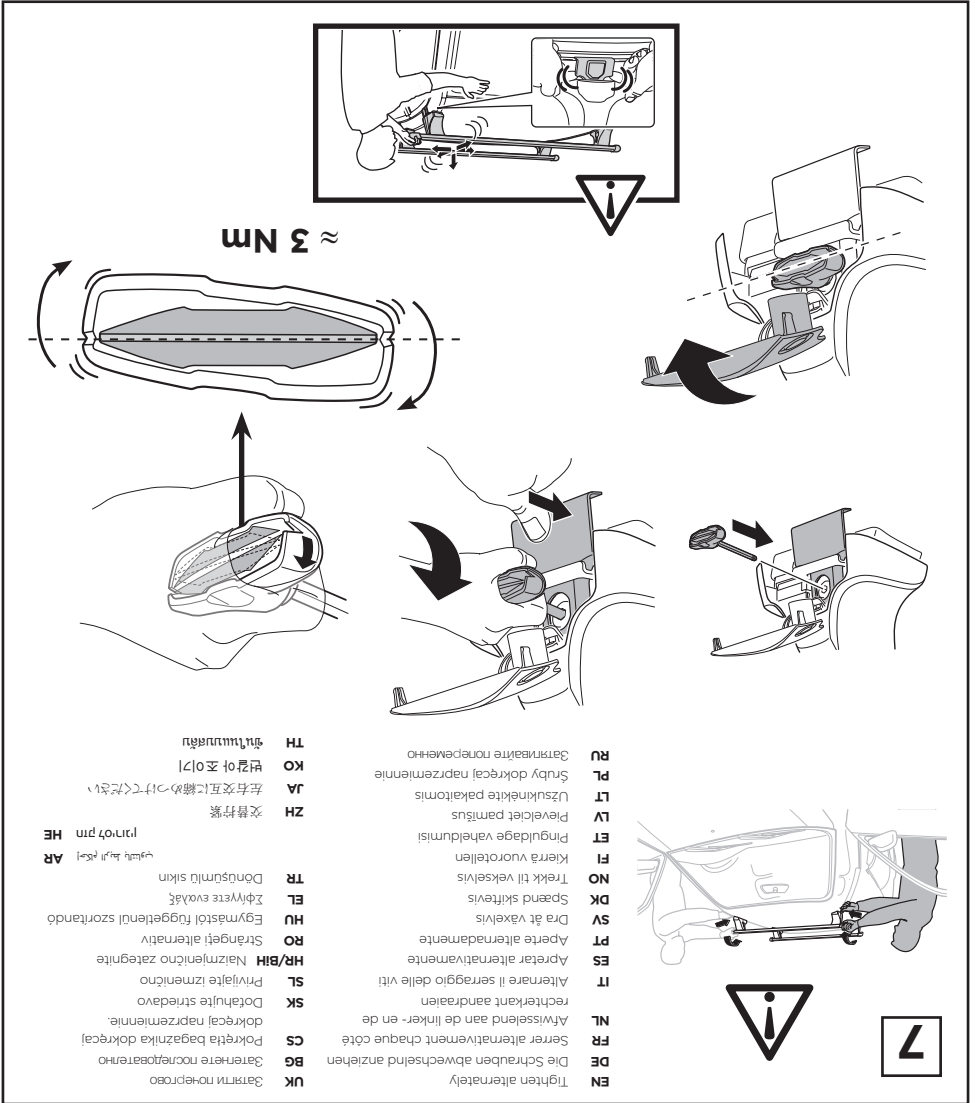

2

**CITROËN Berlingo**, 3/4-dr Van, 97-02, 03-08

**CITROËN Xsara Picasso**, 5-dr MPV, 00-03, 04-12\*

**PEUGEOT Partner**, 3/4-dr Van, 97-02, 03-08

**PEUGEOT Ranch**, 3/4-dr Van, 97-02, 03-08

3

	W (mm)	Z (mm)	W (inch)	Z (inch)
<b>CITROËN Berlingo</b> , 3/4-dr Van, 97-02, 03-08	770	600	30 <sup>3</sup> / <sub>8</sub>	23 <sup>5</sup> / <sub>8</sub>
<b>CITROËN Xsara Picasso</b> , 5-dr MPV, 00-03, 04-12	320	700	12 <sup>5</sup> / <sub>8</sub>	27 <sup>1</sup> / <sub>2</sub>
<b>PEUGEOT Partner</b> , 3/4-dr Van, 97-02, 03-08	770	600	30 <sup>3</sup> / <sub>8</sub>	23 <sup>5</sup> / <sub>8</sub>
<b>PEUGEOT Ranch</b> , 3/4-dr Van, 97-02, 03-08	770	600	30 <sup>3</sup> / <sub>8</sub>	23 <sup>5</sup> / <sub>8</sub>