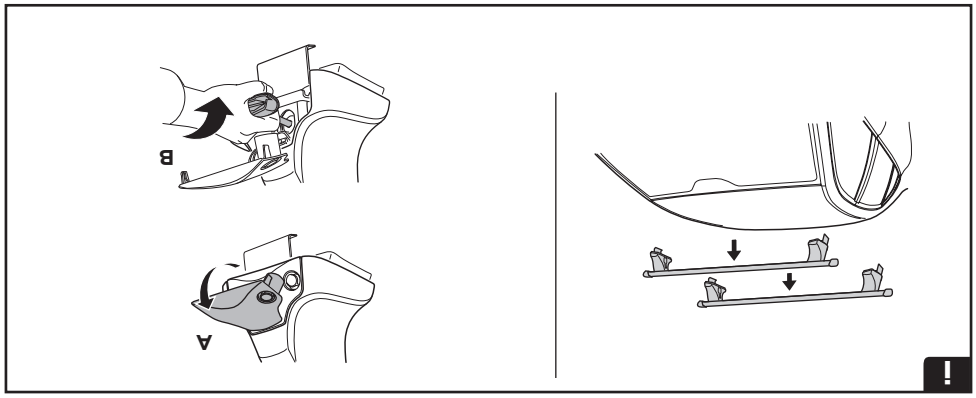

2

**CITROËN Berlingo**, 3/4-dr Van, 97-02, 03-08

**CITROËN Xsara Picasso**, 5-dr MPV, 00-03, 04-12\*

**PEUGEOT Partner**, 3/4-dr Van, 97-02, 03-08

**PEUGEOT Ranch**, 3/4-dr Van, 97-02, 03-08

3

	W (mm)	Z (mm)	W (inch)	Z (inch)
<b>CITROËN Berlingo</b> , 3/4-dr Van, 97-02, 03-08	770	600	30 <sup>3</sup> / <sub>8</sub>	23 <sup>5</sup> / <sub>8</sub>
<b>CITROËN Xsara Picasso</b> , 5-dr MPV, 00-03, 04-12	320	700	12 <sup>5</sup> / <sub>8</sub>	27 <sup>1</sup> / <sub>2</sub>
<b>PEUGEOT Partner</b> , 3/4-dr Van, 97-02, 03-08	770	600	30 <sup>3</sup> / <sub>8</sub>	23 <sup>5</sup> / <sub>8</sub>
<b>PEUGEOT Ranch</b> , 3/4-dr Van, 97-02, 03-08	770	600	30 <sup>3</sup> / <sub>8</sub>	23 <sup>5</sup> / <sub>8</sub>