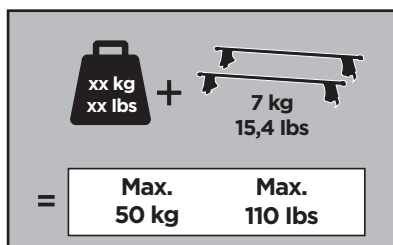

# > Instructions

**CITROËN Berlingo**, 3/4-dr Van, 97-02, 03-08

**CITROËN Xsara Picasso**, 5-dr MPV, 00-03, 04-12\*

**PEUGEOT Partner**, 3/4-dr Van, 97-02, 03-08

**PEUGEOT Ranch**, 3/4-dr Van, 97-02, 03-08

\* without sunroof

ISO 11154-E

141184  
C.20150920  
519-1184-02

Bring your life  
thule.com

346 x 4

22 x 4

x1

x1

1

	X (scale)	X (mm)	X (inch)
<b>CITROËN Berlingo</b> , 3/4-dr Van, 97-02, 03-08	23,5	886	34 <sup>7</sup> / <sub>8</sub>
<b>CITROËN Xsara Picasso</b> , 5-dr MPV, 00-03, 04-12	21	861	33 <sup>7</sup> / <sub>8</sub>
<b>PEUGEOT Partner</b> , 3/4-dr Van, 97-02, 03-08	23,5	886	34 <sup>7</sup> / <sub>8</sub>
<b>PEUGEOT Ranch</b> , 3/4-dr Van, 97-02, 03-08	23,5	886	34 <sup>7</sup> / <sub>8</sub>