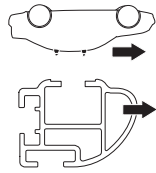

X mm    Y mm    X inch    Y inch

6

346

22

22

346

346

22

22

346

- CITROËN Berlingo, 3/4-dr Van, 97-02, 03-08
- CITROËN Xsara Picasso, 5-dr MPV, 00-03, 04-12
- PEUGEOT Partner, 3/4-dr Van, 97-02, 03-08
- PEUGEOT Ranch, 3/4-dr Van, 97-02, 03-08

891	35 1/8	Y inch	CITROËN Berlingo, 3/4-dr Van, 97-02, 03-08
891	35 1/8	Y inch	PEUGEOT Partner, 3/4-dr Van, 97-02, 03-08
851	33 1/2	Y inch	CITROËN Xsara Picasso, 5-dr MPV, 00-03, 04-12
891	35 1/8	Y inch	CITROËN Berlingo, 3/4-dr Van, 97-02, 03-08

886	34 7/8	X inch	CITROËN Berlingo, 3/4-dr Van, 97-02, 03-08
886	34 7/8	X inch	PEUGEOT Partner, 3/4-dr Van, 97-02, 03-08
861	33 7/8	X inch	CITROËN Xsara Picasso, 5-dr MPV, 00-03, 04-12
886	34 7/8	X inch	CITROËN Berlingo, 3/4-dr Van, 97-02, 03-08