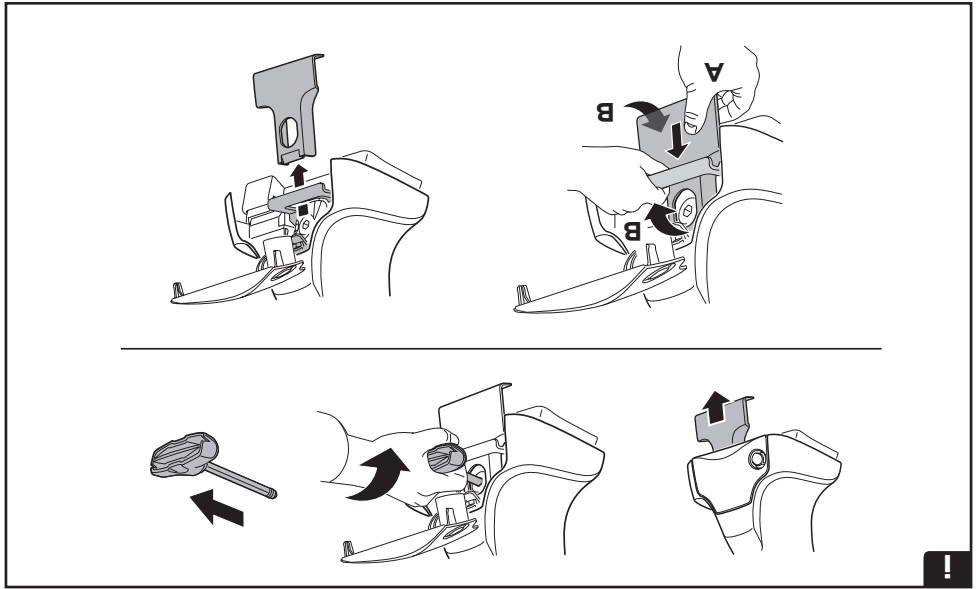

2

**CITROËN Berlingo**, 3/4-dr Van, 97-02, 03-08

**CITROËN Xsara Picasso**, 5-dr MPV, 00-03, 04-12\*

**PEUGEOT Partner**, 3/4-dr Van, 97-02, 03-08

**PEUGEOT Ranch**, 3/4-dr Van, 97-02, 03-08

3

	W (mm)	Z (mm)	W (inch)	Z (inch)
<b>CITROËN Berlingo</b> , 3/4-dr Van, 97-02, 03-08	770	600	30 <sup>3</sup> / <sub>8</sub>	23 <sup>5</sup> / <sub>8</sub>
<b>CITROËN Xsara Picasso</b> , 5-dr MPV, 00-03, 04-12	320	700	12 <sup>5</sup> / <sub>8</sub>	27 <sup>1</sup> / <sub>2</sub>
<b>PEUGEOT Partner</b> , 3/4-dr Van, 97-02, 03-08	770	600	30 <sup>3</sup> / <sub>8</sub>	23 <sup>5</sup> / <sub>8</sub>
<b>PEUGEOT Ranch</b> , 3/4-dr Van, 97-02, 03-08	770	600	30 <sup>3</sup> / <sub>8</sub>	23 <sup>5</sup> / <sub>8</sub>